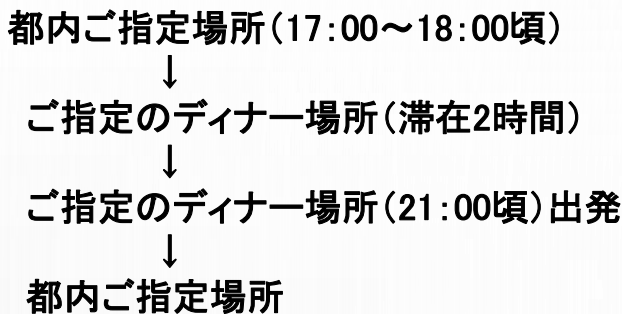

コース料理

こだわりのお料理をお楽しみいただけます。
(※ドリンクはコースに含まれておりません。ドリンクご希望のお客様は、現地にてご精算をお願い致します。)

◆前川 - 全10品 -

先付、板わさ、白焼、う巻、うざく、茶碗蒸し、うな重、御吸物、御新香、甘味

お食事内容 写真イメージ

お食事会場 景観

スケジュール(イメージ)

「申込方法」