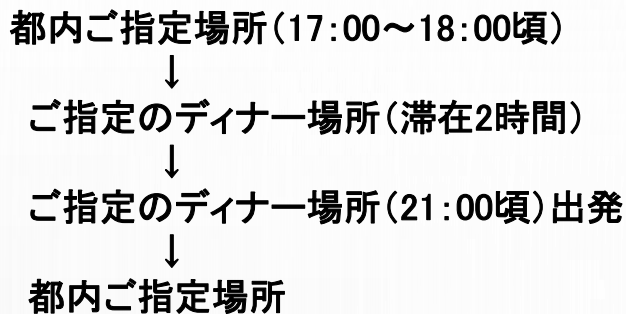

コース料理

こだわりのお料理をお楽しみいただけます。

(※ドリンクはコースに含まれておりません。ドリンクご希望のお客様は、現地にてご精算をお願い致します。)

◆前川 - 全10品 -

先付、板わさ、白焼、う巻、うざく、茶碗蒸し、うな重、御吸物、御新香、甘味

お食事内容 写真イメージ

お食事会場 景観

スケジュール(イメージ)